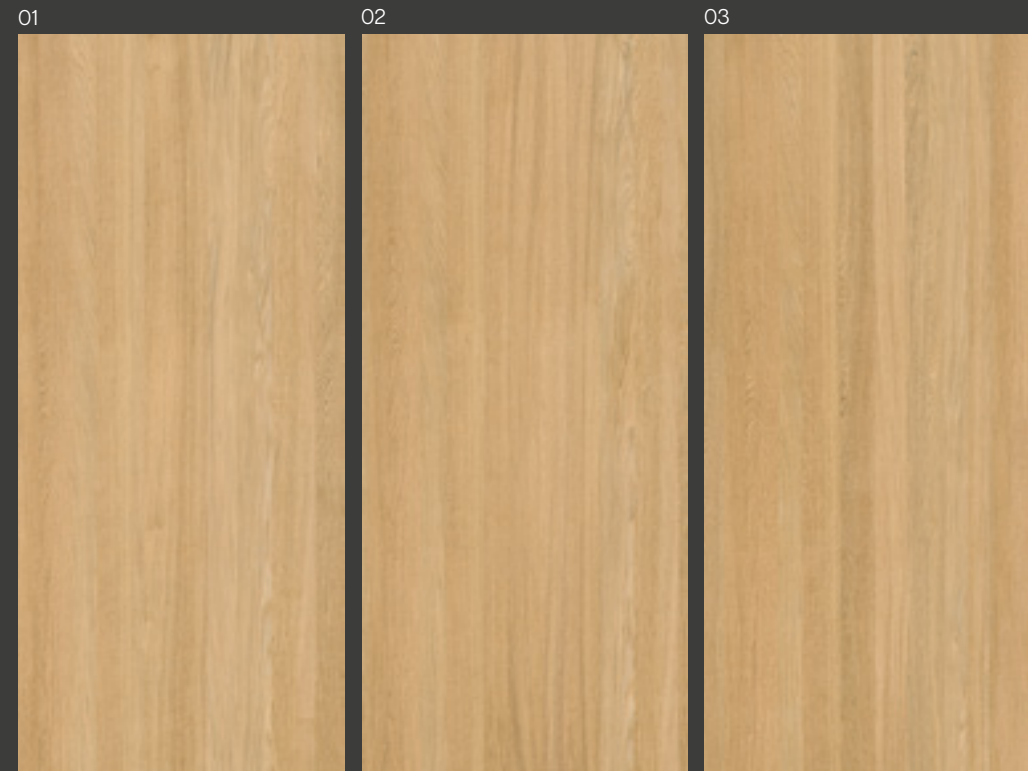

Stripe Cancún Sand 59,6 cm x 150 cm
Cancún Sand Nature 120 cm x 270 cm
Cancún Sand Nature 120 cm x 120 cm

Cancún Sand
Natural · Nature · Cemento · Concrete

Stripe Cancún Sand 59,6 cm x 150 cm

080

Cadore Arce