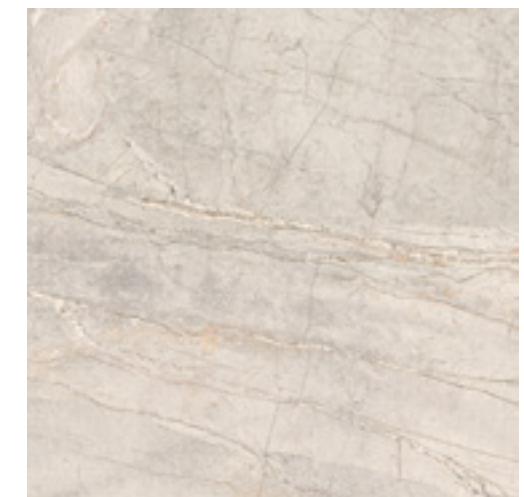

Colorado Silver L 120 cm x 120 cm

Colorado
Mate · Matt Piedra · Stone

026

Colorado Bone L
120 cm x 120 cm 47" x 47"
Colorado Bone Ant. L
120 cm x 120 cm 47" x 47"

Pavimento · Floor tile
G392
Pavimento · Floor tile
G393