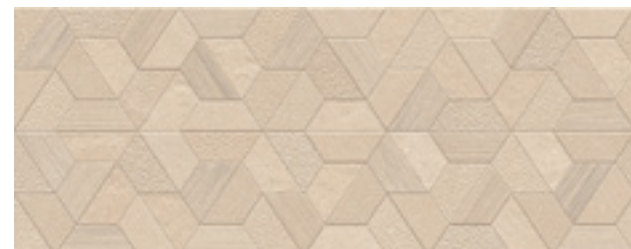

Deco Terra Clay *
59,6 cm x 150 cm 24" x 59" Revestimiento · Wall tile
G278

Revestimiento · Wall tile

Monoporosa rectificado / Mate / * Relieve / Destonificado
Rectified wall tile / Matt / * Relief / Tone variations

Terra

Mate · Matt Cemento · Concrete

014