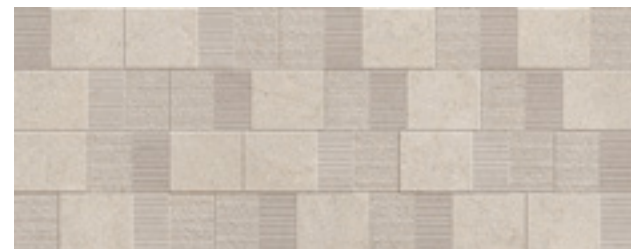

Block Dorcia Acero *
59,6 cm x 150 cm 24" x 59" Revestimiento · Wall tile
G278

Revestimiento · Wall tile

Monoporosa rectificado / Mate / * Relieve / Destonificado
Rectified wall tile / Matt / * Relief / Tone variations

Dorcia
Mate · Matt Piedra · Stone