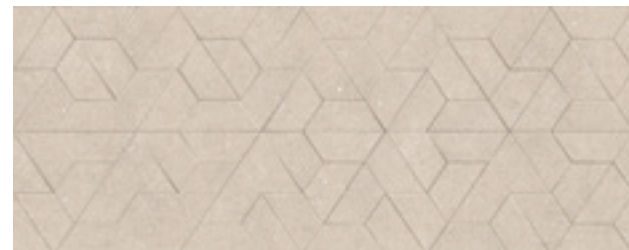

Deco Terra Topo *
59,6 cm x 150 cm 24" x 59" Revestimiento · Wall tile
G278