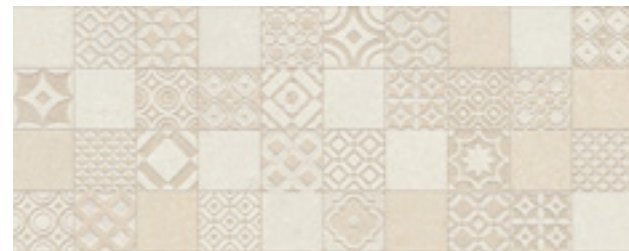

Deco Riviera Caliza Topo *
59,6 cm x 150 cm 24" x 59" Revestimiento · Wall tile
G278