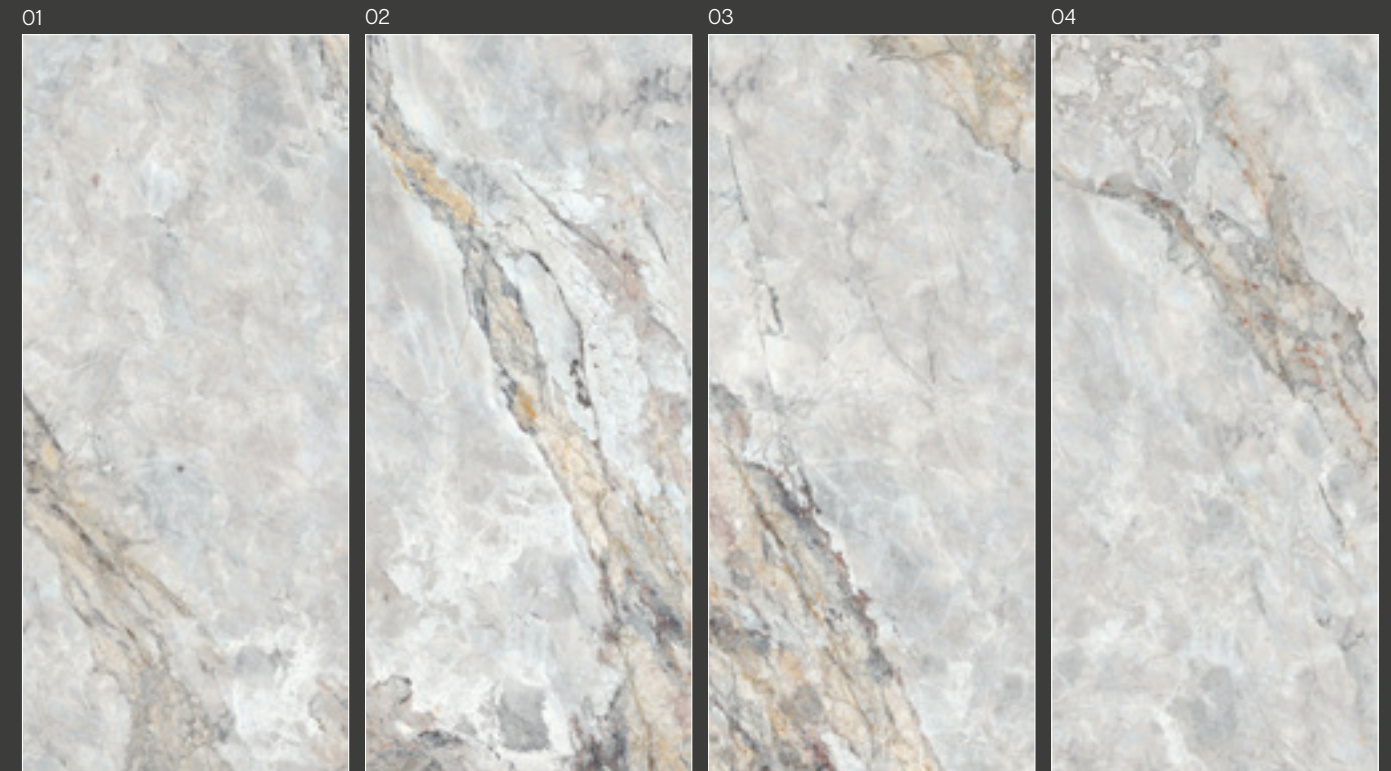

Vendome Nature *
120 cm x 270 cm 47" x 106"
01 120 cm x 270 cm 47" x 106"
02 120 cm x 270 cm 47" x 106"
03 120 cm x 270 cm 47" x 106"
04 120 cm x 270 cm 47" x 106"
Vendome Nature *
120 cm x 120 cm 47" x 47"

Revestimiento · Wall tile
G2511
G2711
G2711
G2711
G2711
Pavimento · Floor tile
G2538

Vendome Polished
120 cm x 270 cm 47" x 106"
01 120 cm x 270 cm 47" x 106"
02 120 cm x 270 cm 47" x 106"
03 120 cm x 270 cm 47" x 106"
04 120 cm x 270 cm 47" x 106"
Vendome Polished
120 cm x 120 cm 47" x 47"

Revestimiento · Wall tile
G2511
G2714
G2714
G2714
G2714
Pavimento · Floor tile
G2536

Porcelánico técnico / Color masa / Continuidad gráfica infinita horizontal
Technical porcelain / Coloured biscuit / Infinite horizontal continuous design