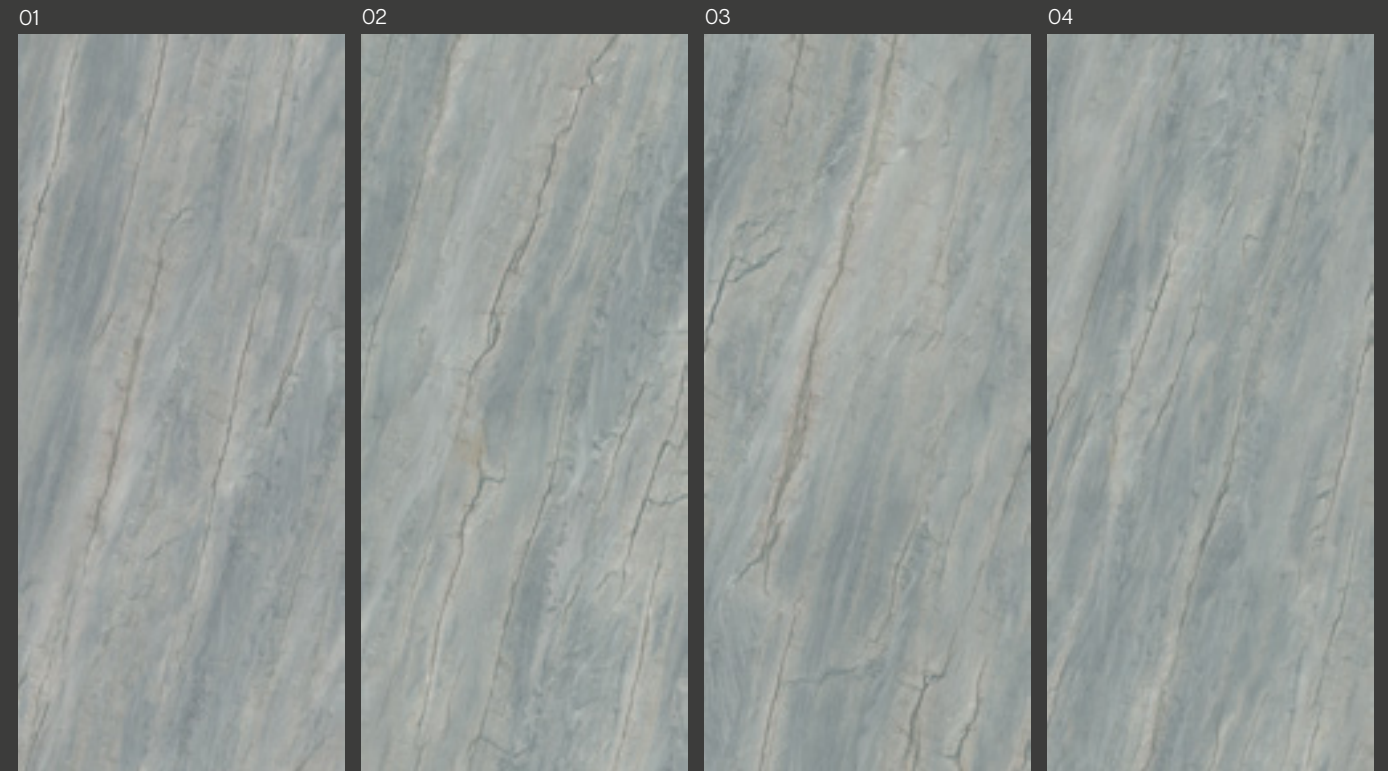

Quarzite Ocean Blue Polished
120 cm x 270 cm 47" x 106"
01 120 cm x 270 cm 47" x 106"
02 120 cm x 270 cm 47" x 106"
03 120 cm x 270 cm 47" x 106"
04 120 cm x 270 cm 47" x 106"
Quarzite Ocean Blue Polished
120 cm x 120 cm 47" x 47"

Revestimiento · Wall tile
G2515
G2715
G2715
G2715
G2715
Pavimento · Floor tile
G2537