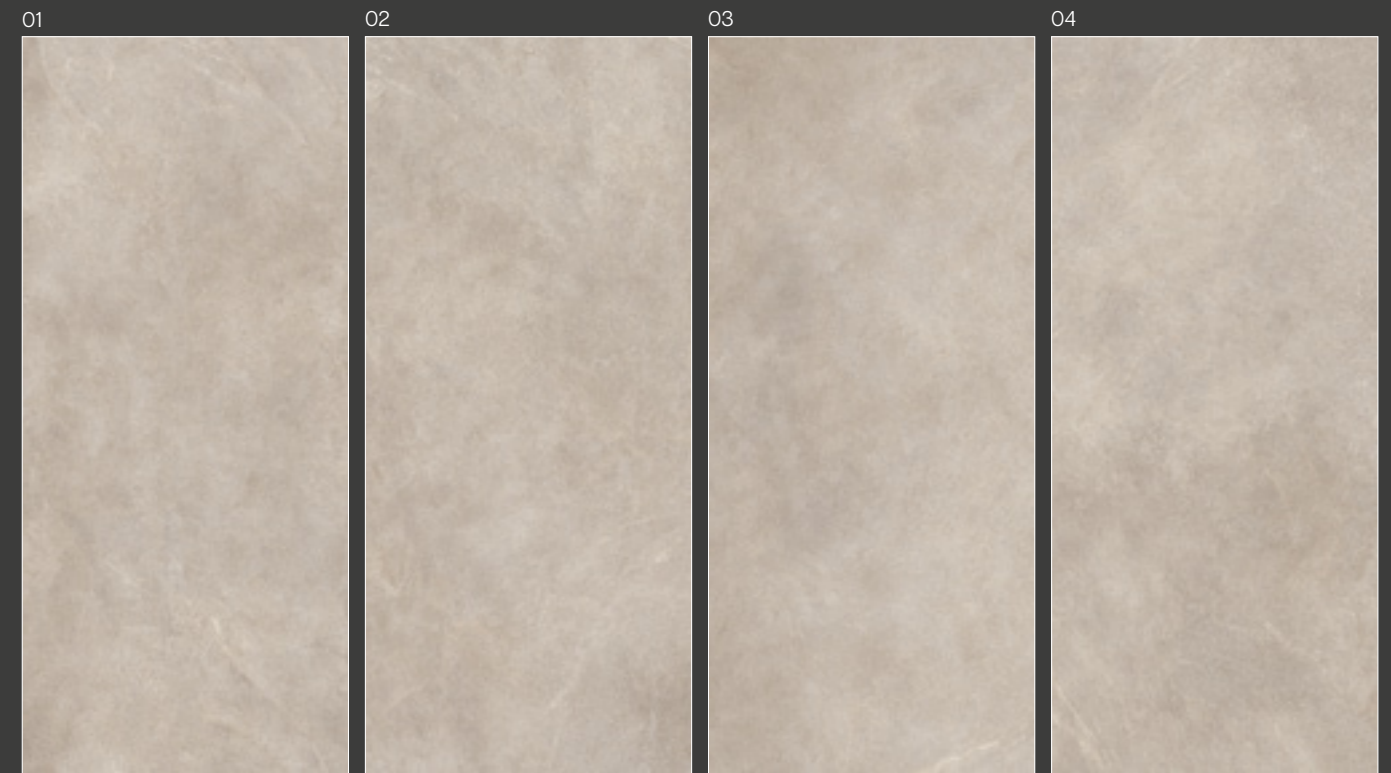

Savannah Topo Nature
120 cm x 270 cm 47" x 106"
01 120 cm x 270 cm 47" x 106"
02 120 cm x 270 cm 47" x 106"
03 120 cm x 270 cm 47" x 106"
04 120 cm x 270 cm 47" x 106"
Savannah Topo Nature L
120 cm x 120 cm 47" x 47"

Revestimiento · Wall tile
G2501
G2701
G2701
G2701
G2701
Pavimento · Floor tile
G392