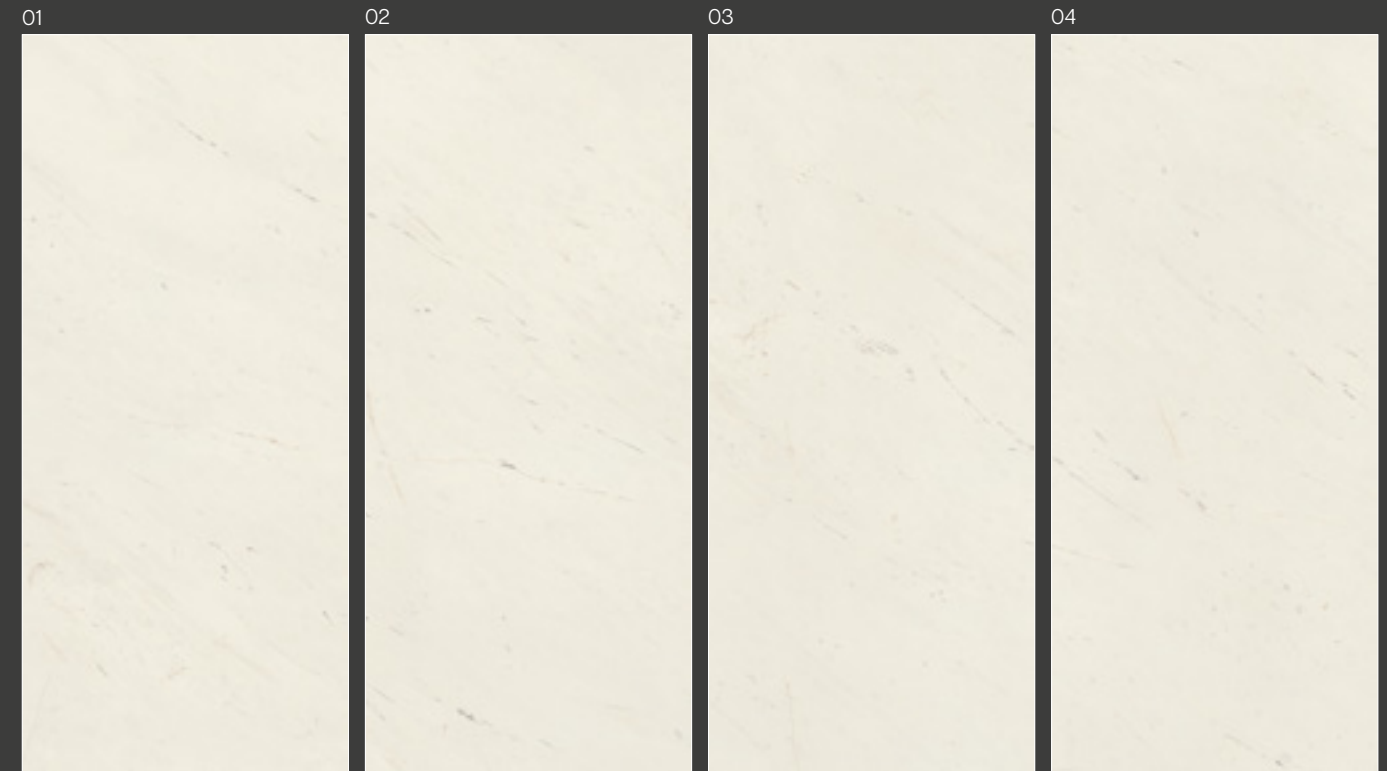

Creta Polished
120 cm x 270 cm 47" x 106"
01 120 cm x 270 cm 47" x 106"
02 120 cm x 270 cm 47" x 106"
03 120 cm x 270 cm 47" x 106"
04 120 cm x 270 cm 47" x 106"
Creta Polished
120 cm x 120 cm 47" x 47"

Revestimiento · Wall tile
G2505
G2705
G2705
G2705
G2705
Pavimento · Floor tile
G2531

084

Creta