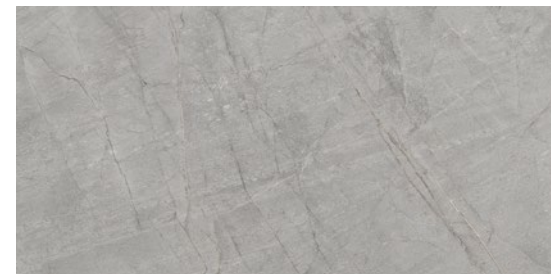

Sky Grey
60 x 120^R 223600 M68

Rodapié 9,7 x 59,5
White 223859 P24
Grey 223860 P24

Sky

Sky White
60 x 120^R 223535 M79

Sky Grey
60 x 120^R 223534 M79

L. Rodapié 9,7 x 60
White 223861 P24
Pearl 223862 P24

Pesos y medidas · Packing List